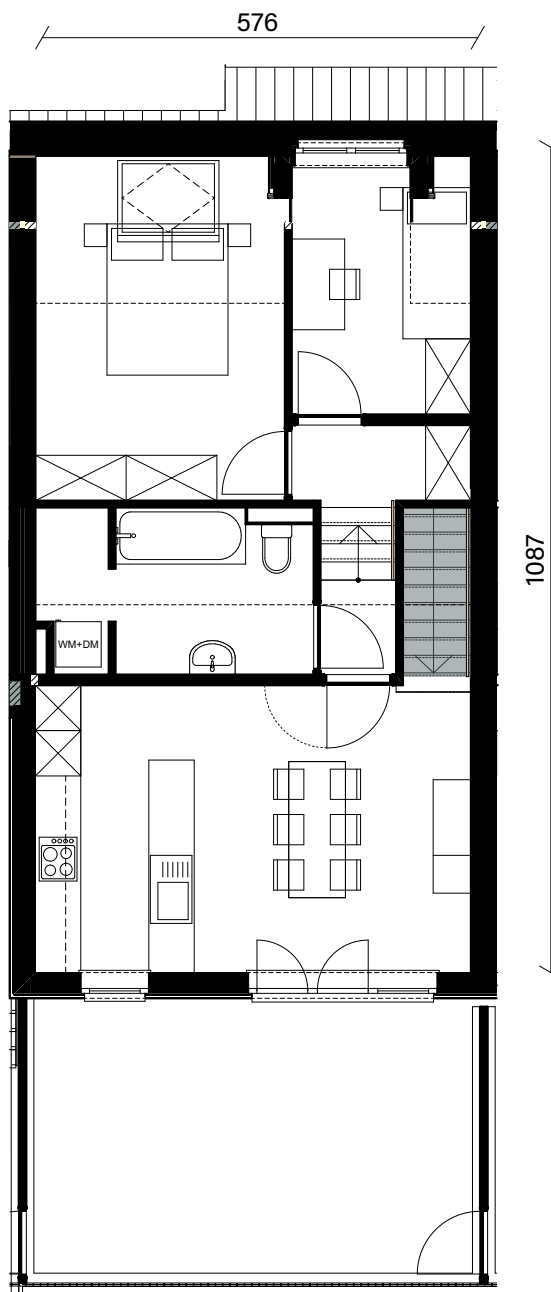

INDELINGSPLAN VAN DE WONINGEN

GEBOUW A - CAPELLEBEEEMDEN 1 / 105		Duplex appartement met terras
niveau 1	Inkomhal , toilet, berging, leefruimte	
niveau 2	Trap, leefruimte met keuken en toegang op terras, badkamer met wasberging, hal, twee slaapkamers	
		Parkeerplaats ondergronds : P63, P64 Fietsenstalling : F18, F19

NIVEAU 1

NIVEAU 2