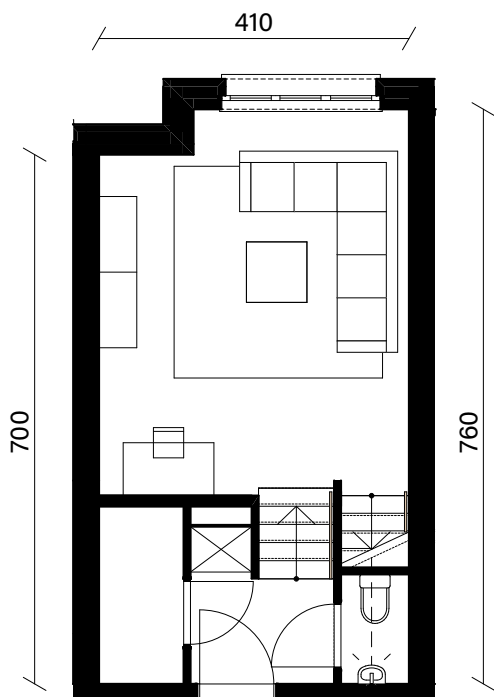

INDELINGSPLAN VAN DE WONINGEN

GEBOUW A - CAPELLEBEEEMDEN 1 / 105		Duplex appartement met terras
niveau 1	Inkomhal , toilet, berging, leefruimte	
niveau 2	Trap, leefruimte met keuken en toegang op terras, badkamer met wasberging, hal, twee slaapkamers	
		Parkeerplaats ondergronds : P63, P64 Fietsenstalling : F18, F19